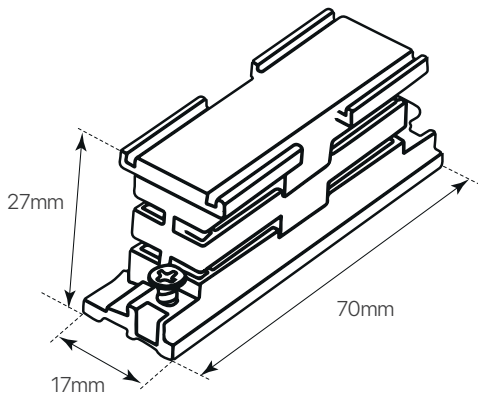

# conector interior

### datasheet

ref. 5550510

Nombre / Name	Conector interior <b>C-In</b> , para carril trifásico
Referencia / Reference	5550510
Materiales / Materials	PC
Difusor / Diffuser	-
Potencia / Power	-
Temperatura de color / Color temperature	-
Flujo luminoso / Luminous flux	-
Dimable / Dimmable	-
Ángulo de apertura / Beam angle	-
Ángulo de inclinación / Inclination angle	-
IP	20
IK	-
F.P	-
UGR	-
IRC	-
Chip	-
Driver	-
Vida media ( duración ) / Average life	-
Clase energética / Energy class	-
Aislamiento eléctrico / Electrical isolation	-
Colores / Colors	Negro / Black
Medida exterior / Product size	70mm x 27mm x 17mm
Medidas de corte / Cutting measurements	-
Tª ( ambiente/trabajo ) / Tª ( enviroment/work )	-
Input	-
Output	-
Frecuencia / Frequency	-
Peso / Weight	25grs
Certificados / Certificates	CE RoHS TUV
Garantía / Warranty	2 años / 2 years